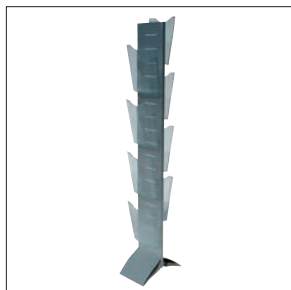

Suport plante, vertical EUR 34.00
Cod 025.010.150.041